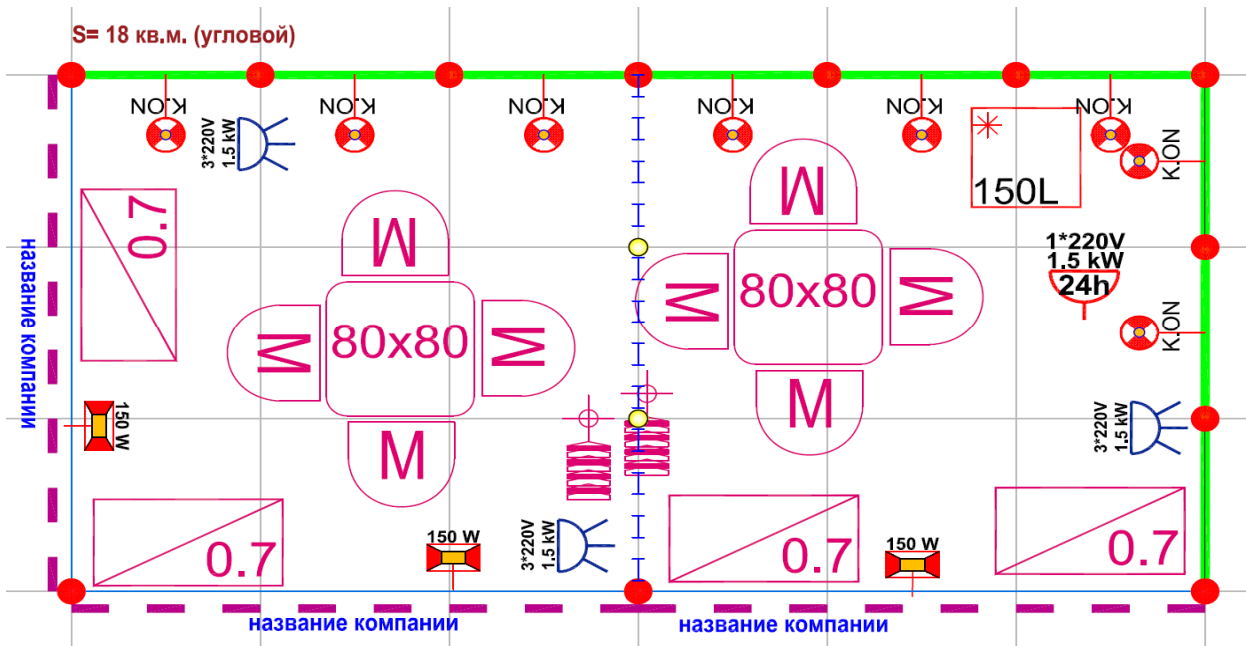

Фирма - Пример стенда 18 кв.м. (угловой)

Выставка - "НЕВА 2021" (выс-ка: 21-24.09.21г.; дем.: 25-26.09.21г.)

Арт.	Наименование	Ед.	Цена,	Кол-во,	Стоимость,
		изм.	Руб.	шт.	руб.
100	Выставочный модуль	кв.м.	2280,00	18,00	41040,00
201	Стол квадратный 80 * 80 * 75 h	шт.	2365,52	2,00	4731,04
240	Стул 53 w * 53 l мягкий (ISO, ткань/ножки хром)	шт.	946,21	8,00	7569,68
311	Стол-подставка (подиум) 50 * 100 * 70 h (закрыт с 3-х сторон)	шт.	2433,10	4,00	9732,40
402	Розетка 220В; до 1.5 кВт SCHUKO "Евростандарт", тройная	шт.	1013,79	3,00	3041,37
405	Розетка 220В; 1.5 кВт; 24 часа SCHUKO "Евростандарт"	шт.	1486,90	1,00	1486,90
432	Светильник СПОТ светодиодный (20 Вт) на консоли	шт.	3041,38	8,00	24331,04
433	Светильник светодиодный (20Вт)	шт.	1351,72	3,00	4055,16
470	Холодильник 150 л	шт.	5068,96	1,00	5068,96
512	Проспектница напольная 8 А4	шт.	1689,65	2,00	3379,30